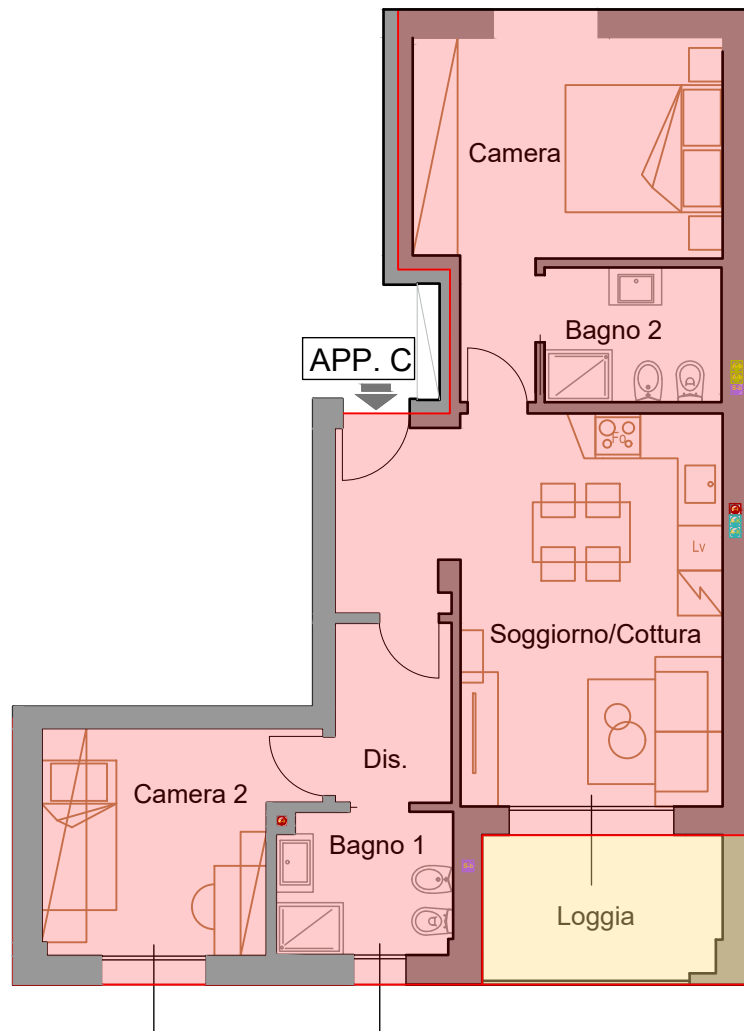

# PIANTA PIANO PRIMO

H: 2.70 mt

APPARTAMENTO C

Sup. Appartamento: 75,54 mq

Sup. Loggia: 6,18 mq